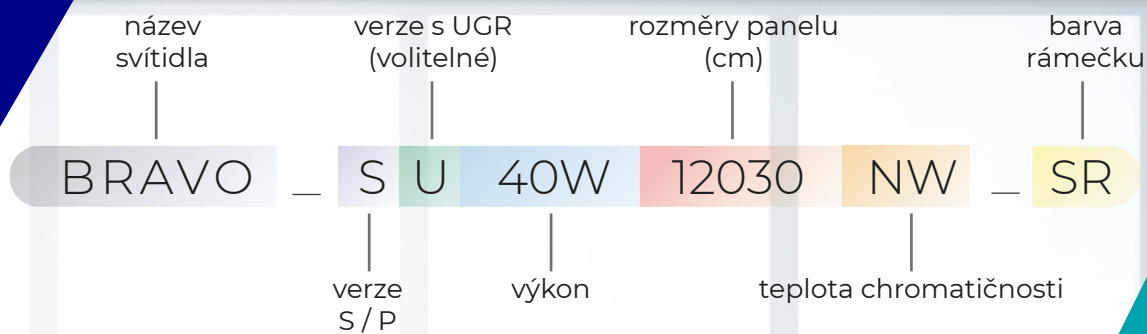

PREMIUM
Výkon: 36 a 40W
Účinnost: 120lm/W
5 let záruky
36W ver. s UGR<19
Napáječ: premium
LGP: 3mm/PMMA

STANDARD
Výkon: 40W
Účinnost: 100lm/W
2 roky záruka
Napáječ: standard
LGP: 3mm/PS