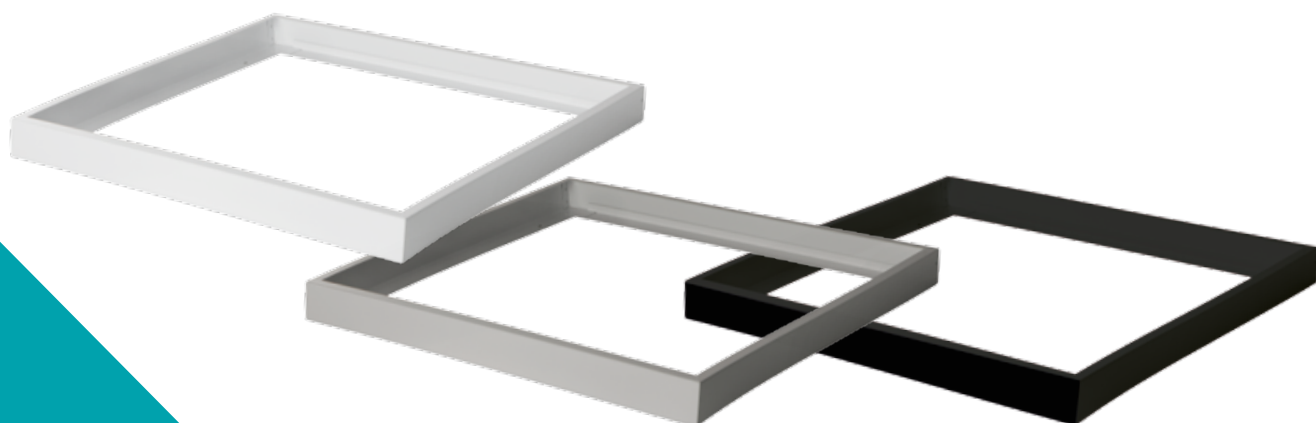

OŠTATNÍ PŘÍSLUŠENSTVÍ

	EAN	KÓD	CLIPS BLINGO RT	SPN BRAVO S/P 60-62
			29826	28504
BLINGO P 38W 6060 NW	5905339331809	33180	✓	✓
BLINGO R 38W 12030 NW	5905339298232	29823	✓	✓
BLINGO R 38W 6060 NW	5905339298225	29822	✓	✓
BLINGO RU 38W 6060 NW	5905339298249	29824	✓	✓
BLINGO TU 48W 6060 NW	5905339298256	29825	✓	✓